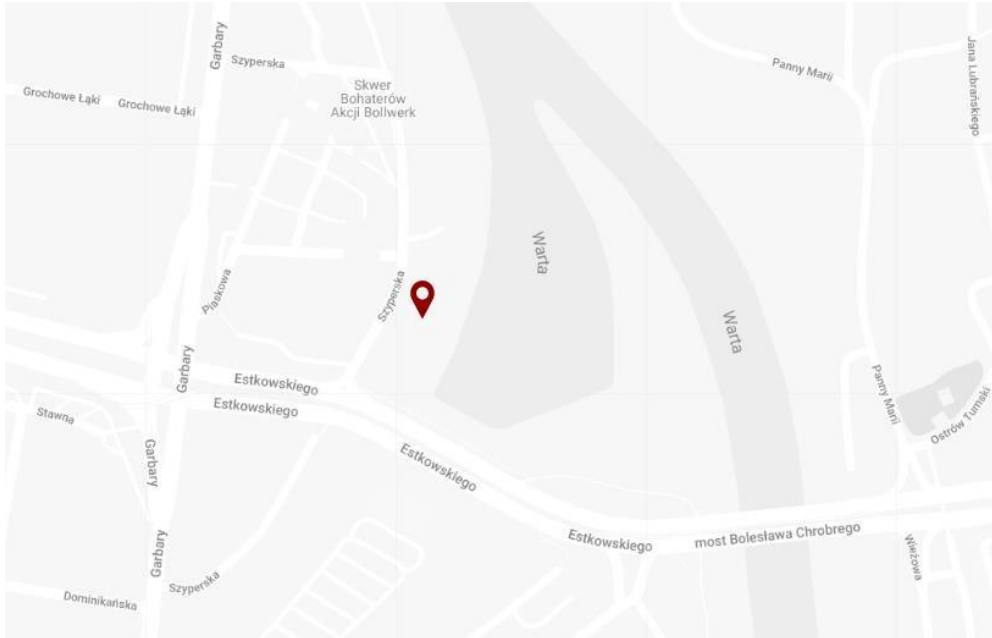

**INFORMACJA O WIELKOPOLSKIM FUNDUSZU ROZWOJU SP. Z O.O.
W POZNANIU
W TEKŚCIE ŁATWYM DO CZYTANIA I ROZUMIENIA**

MAPA

BUDYNEK Z SIEDZIBĄ SPÓŁKI

To jest budynek Szyperka Office Center w Poznaniu, w którym znajduje się siedziba Wielkopolskiego Funduszu Rozwoju (skrót nazwy: WFR).